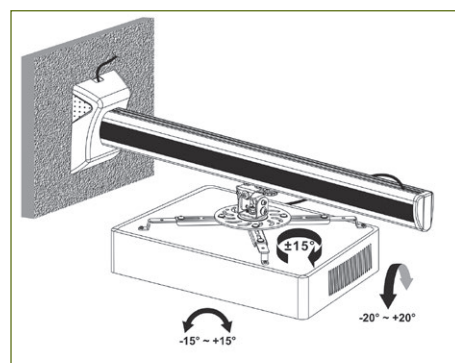

## PR007B

Ø 180-400 mm

-20° ~ +20°

±15°

-15° ~ +15°

Kabelführung

## Besonderheiten

- Bis 16 kg belastbar
- Kabelmanagement
- Projektor auf Schiene verschiebbar

<b>Material</b>	Aluminium, Stahl
<b>Farbe</b>	Schwarz
<b>Installation</b>	Wand
<b>Belastung</b>	max. 16 kg
<b>Armeinstellung</b>	180 mm - 400 mm
<b>Neigbar</b>	-20° ~ +20°
<b>Drehbar</b>	+ - 15°
<b>Schwenkbar</b>	+ - 15°
<b>Halterlänge</b>	min. 225 mm - max. 750 mm
<b>EAN</b>	6956745155380