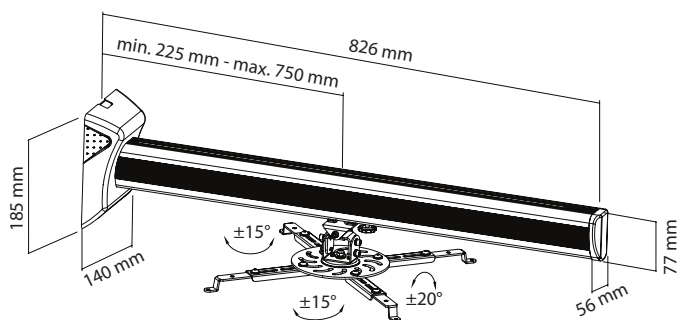

## PR007B

Ø 180-400 mm

-20° ~ +20°

±15°

-15° ~ +15°

Kabelführung

## Besonderheiten

- Bis 16 kg belastbar
- Kabelmanagement
- Projektor auf Schiene verschiebbar

<b>Material</b>	Aluminium, Stahl
<b>Farbe</b>	Schwarz
<b>Installation</b>	Wand
<b>Belastung</b>	max. 16 kg
<b>Armeinstellung</b>	180 mm - 400 mm
<b>Neigbar</b>	-20° ~ +20°
<b>Drehbar</b>	+ - 15°
<b>Schwenkbar</b>	+ - 15°
<b>Halterlänge</b>	min. 225 mm - max. 750 mm
<b>EAN</b>	6956745155380